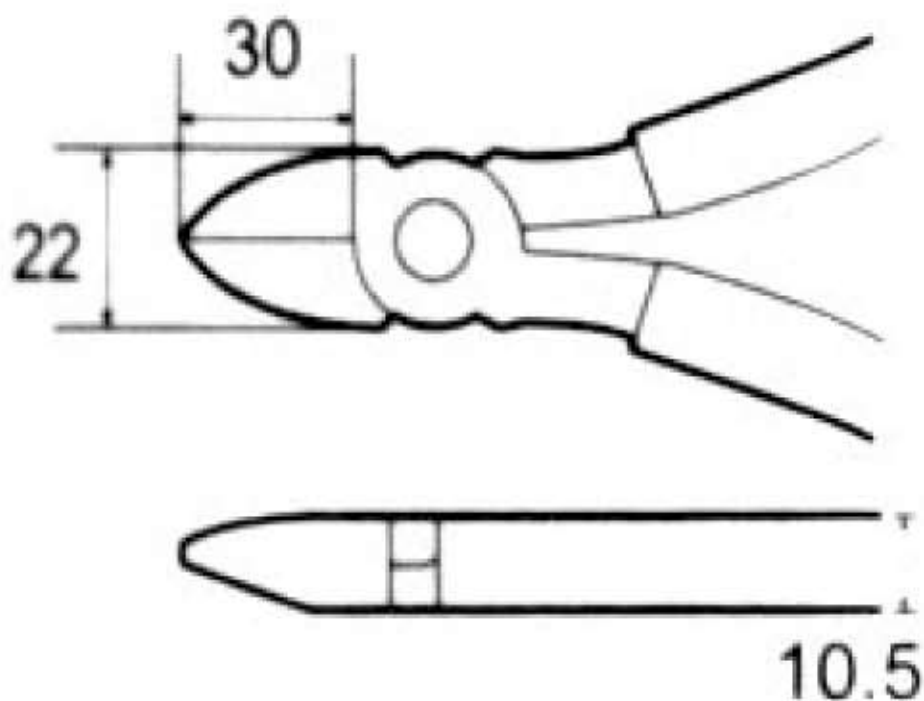


 Εργαλεία χειρός με λαβές προστασίας
Κατασκευασμένα από S60C, μετά από σκλήρυνση
& επαναφορά για εγγυημένη αντοχή
Λαβές εργονομικά σχεδιασμένες από ειδικό υλικό που
προσφέρει την απαραίτητη προστασία αθλή & την ευκολία
στον χρήστη

1PK-067AS Κόφτης πηγάγιος - μικρός 165mm

Pro'sKit®

Συσκευασία
BLISTER

 RoHS compliant
2002/95/EC