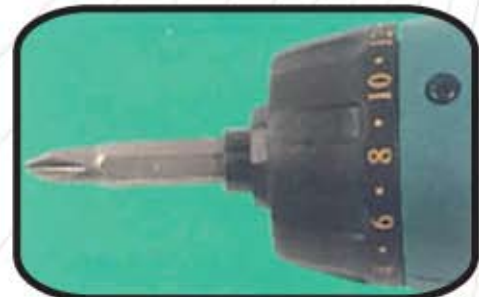

Κατσαβίδι επαναφορτιζόμενο αυτόματο

- Υψηλής ποιότητας μοτέρ
- Διπλό γρανάζι ταχυτήτων (αναλογία λειτουργίας 1:81)
- 250rpm
- Ομαλή & αθόρυβη λειτουργία
- Χρόνος φόρτισης: 3-5 ώρες
- Εξοπλισμένο με DC 4.8v, 1000mA.H, επαναφορτιζόμενο NI-HM πακέτο μπαταριών
- Ελεύθερος συνεχής χρόνος: 60 λεπτά (ταχύτητα εκφόρτισης)
- Φιλικό με το περιβάλλον
- Πακέτο μπαταρίας μεγάλης διάρκειας ζωής
- Εύκολο βίδωμα/ξεβίδωμα
- Ιδανικό για οικιακές, ηλεκτρονικές & άλλες επισκευές
- Εργονομικός σχεδιασμός
- Διακόπτης για εμπρόσθια ή ανάστροφη περιστροφή
- Εύκολο στη χρήση

MYTH
(mm)

4	⊖
5	⊖
6	⊖
#1	⊕
#2	⊕
#1	⊛
#2	⊛
T10	⊛
T15	⊛
T20	⊛