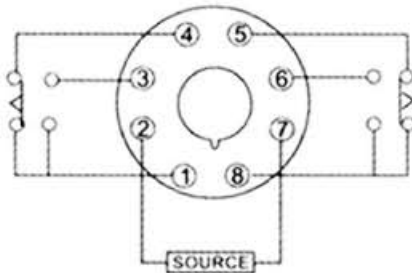

Τάση Λειτουργίας	: 24-240VAC/DC
Επαφές	: 8P
Κατανάλωση	: DC1.0W, AC1.0VA
Επαφή Εξόδου	: 5A 220VAC
Αντίσταση Απομόνωσης	: DC500V, 100MΩ
Διηλεκτρικό	: BCC1500VAC, BOC1000VAC
Θερμοκρασία Λειτουργίας	: -10°C ~ 50°C
Υγρασία	: 35% ~ 85%
Αντοχή	: MECH: 10, ELEC:10
Βάρος	: 170g