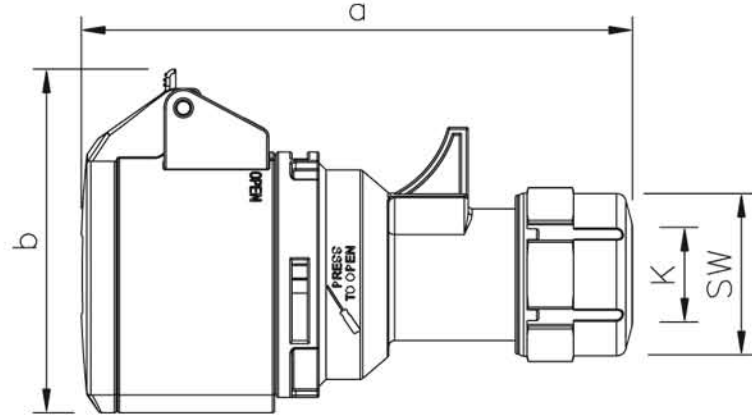

"Twist" Connector

- hinged lid with grip
- to order nickel-plated contacts please add a "v" e.g. 213-6v

IP44 splashproof

Ampere	16	16	16	32	32	32
Pole	3	4	5	3	4	5
a	129	135	142	159	159	165
b	76	80	89	92	92	98
K	6-15	6-15	8-16	10-20	10-20	12-22
SW	38	38	42	50	50	50
Gewicht in Gramm	137	161	183	225	244	278
Term						
Kontaktschrauben						
Leitung						

Ampere	Pole	110V~ 50/60Hz 4h Best.Nr.	230V~ 50/60Hz 3p=6h 4p+5p=9h Best.Nr.	400V~ 50/60Hz 3p=9h 4p+5p=9h Best.Nr.	500V~ 50/60Hz 7h Best.Nr.	>50- 500V~ 100-300Hz 10h Best.Nr.	>50- 500V~ 301-500Hz 2h Best.Nr.
16	3	213-4	213-6	213-9	213-7	213-10	213-2
16	4	214-4	214-9	214-6	214-7	214-10	214-2
16	5	215-4	215-9	215-6	215-7	215-10	215-2
32	3	223-4	223-6	223-9	223-7	223-10	223-2
32	4	224-4	224-9	224-6	224-7	224-10	224-2
32	5	225-4	225-9	225-6	225-7	225-10	225-2