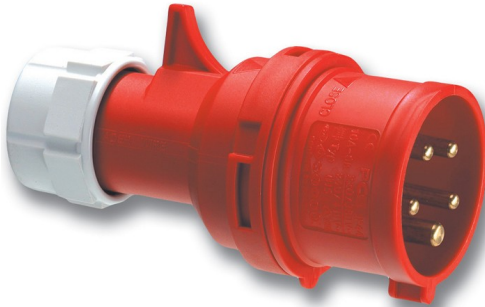

"Twist" Plug

- to order nickel-plated contacts please add a "v" e.g. 015-6v

IP44 splashproof

<b>Ampere</b>	16	16	16	32	32	32
<b>Pole</b>	3	4	5	3	4	5
a	118	124	131	146	146	152
b	82	88	95	100	100	106
c	47	53	61	63	63	70
K	6-15	6-15	8-16	10-20	10-20	12-22
SW	38	38	42	50	50	50
Gewicht in Gramm	104	127	150	181	200	230
Term						
Kontaktschrauben	100 Ncm	100 Ncm	100 Ncm	110 Ncm	110 Ncm	110 Ncm
Leitung	1-2,5	1-2,5	1-2,5	2,5-6	2,5-6	2,5-6