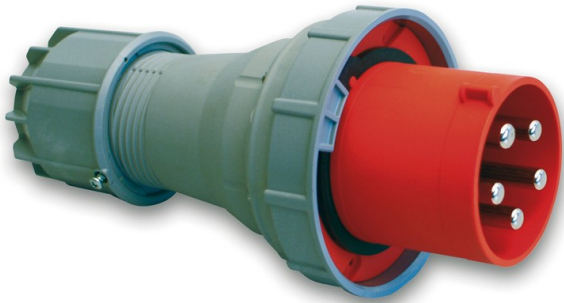

"Power Twist" Plug

- with Twist cable gland
- nickel-plated contacts, with [pilot contact](#)

IP66/67 watertight

Ampere	125	125	125
Pole	3	4	5
a	270	270	270
b	131	131	131
K	22,5-30	22,5-50	22,5-50
Gewicht in Gramm	1318	1433	1545
Term			
Kontaktschrauben			
Leitung			