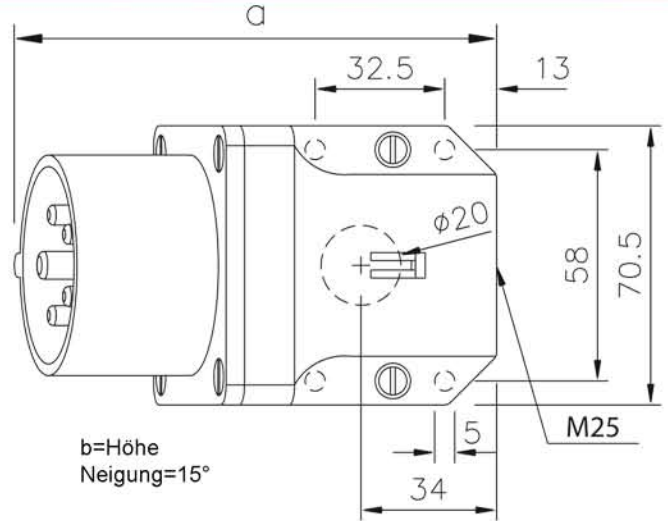

Wall mounted plug

- top and rear entry
- to order nickel-plated contacts please add a "v" e.g. 513-6v
- incl. cable gland

IP44 splashproof

Ampere	16	16	16	32	32	32
Pole	3	4	5	3	4	5
a	121	121	123	131	131	132
b	76	76	79	83	83	86
Gewicht in Gramm	176	195	213	231	251	274
Term						
Kontaktschrauben						
Leitung						

Ampere	Pole	110V~ 50/60Hz 4h Best.Nr.	230V~ 50/60Hz 3p=6h 4p+5p=9h Best.Nr.	400V~ 50/60Hz 3p=9h 4p+5p=6h Best.Nr.	500V~ 50/60Hz 7h Best.Nr.	>50- 500V~ 100-300Hz 10h Best.Nr.	>50- 500V~ 301-500Hz 2h Best.Nr.
16	3	513-4	513-6	513-9	513-7	513-10	513-2
16	4	514-4	514-9	514-6	514-7	514-10	514-2
16	5	515-4	515-9	515-6	515-7	515-10	515-2
32	3	523-4	523-6	523-9	523-7	523-10	523-2
32	4	524-4	524-9	524-6	524-7	524-10	524-2
32	5	525-4	525-9	525-6	525-7	525-10	525-2