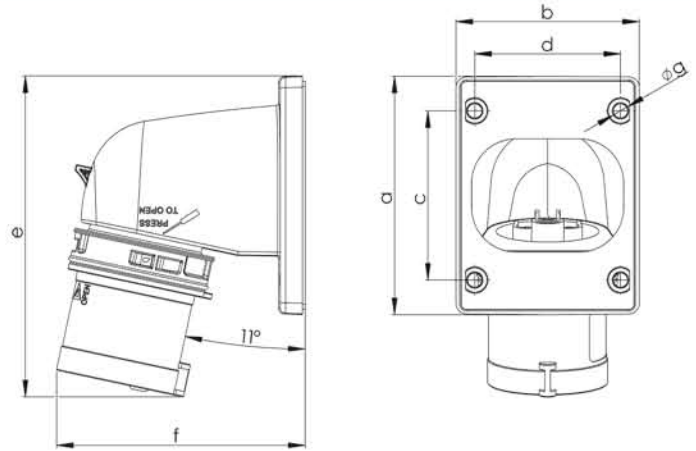

"Twist" Flanged plug angled

- to order nickel-plated contacts please add a "v" e.g. 77713-6v
- to order Turbo Twist design (screwless connection technology) please add "TT" e.g. 77713-6TT

IP44 splashproof

Ampere	16	16	16	32	32	32
Pole	3	4	5	3	4	5
a	86	86	100	100	100	100
b	66	66	90	90	90	90
c	61	61	85	85	85	85
d	53	53	77	77	77	77
e	116	117	153	163	163	164
f	90	93	98	100	100	103
g	5	5	5	5	5	5
Gewicht in Gramm	129	143	187	200	220	244
Term						
Kontaktschrauben						
Leitung						