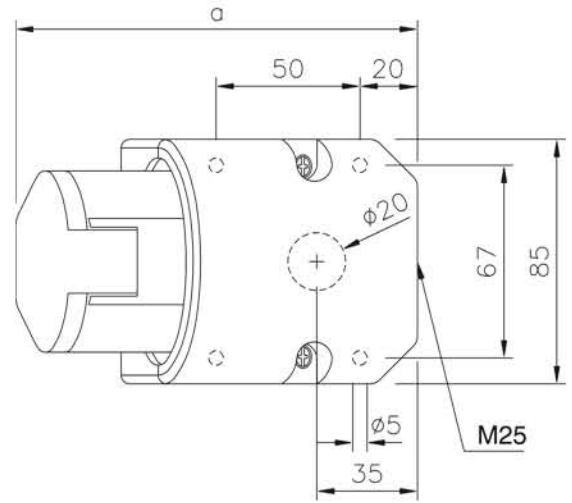

Wall socket

- top and rear entry
- to order nickel-plated contacts please add a "v" e.g. 113-6v

IP44 splashproof

Ampere	16	16	16	32	32	32
Pole	3	4	5	3	4	5
a	140	141	139	152	152	153
b	89	92	97	100	100	105
M	25	25	25	25	25	25
Gewicht in Gramm	228	248	258	279	295	324
Term						
Kontaktschrauben						
Leitung						

Ampere	Pole	110V~ 50/60Hz 4h Best.Nr.	230V~ 50/60Hz 3p=6h 4p+5p=9h Best.Nr.	400V~ 50/60Hz 3p=9h 4p+5p=9h Best.Nr.	500V~ 50/60Hz 7h Best.Nr.	>50- 500V~ 100-300Hz 10h Best.Nr.	>50- 500V~ 301-500Hz 2h Best.Nr.
16	3	113-4	113-6	113-9	113-7	113-10	113-2
16	4	114-4	114-9	114-6	114-7	114-10	114-2
16	5	115-4	115-9	115-6	115-7	115-10	115-2
32	3	123-4	123-6	123-9	123-7	123-10	123-2
32	4	124-4	124-9	124-6	124-7	124-10	124-2
32	5	125-4	125-9	125-6	125-7	125-10	125-2