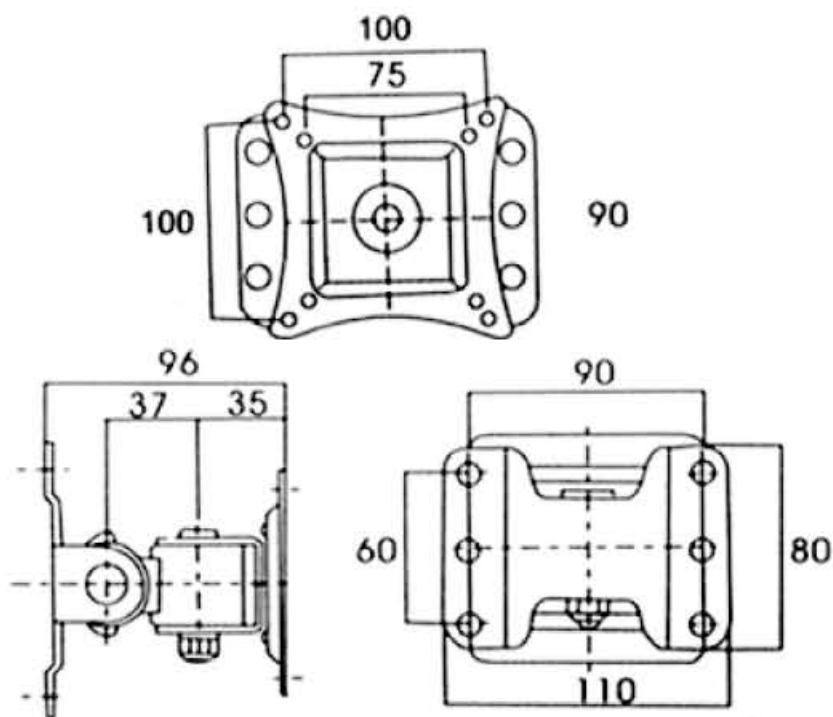

## LCD-302 Μαύρη

Βραχίονας για βάση 10-23"  
(LCD-201C)

Κλίση:  $\pm 90^\circ$

Περιστροφή:  $180^\circ$

Βάρος: max 15kg

Vesa: 75X75/100X100mm