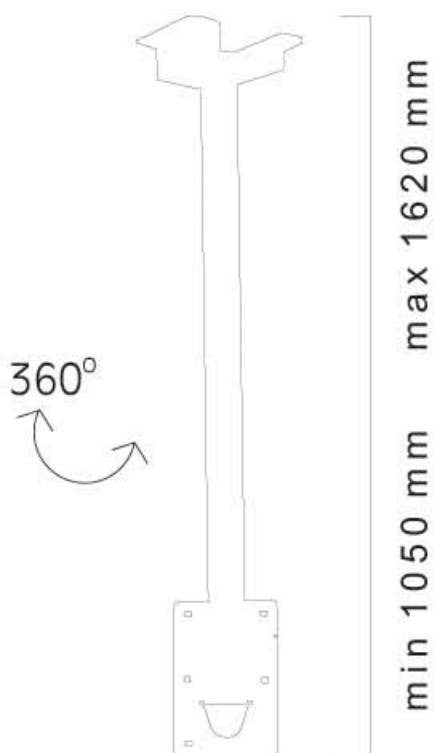

Brateck

BRACKET TECHNOLOGY

PLB-CE3 Μαύρη

Εξάρτημα οροφής για LCD TV 32-63"

(με αλφάδι)

Κλίση: $\pm 15^\circ$

Περιστροφή: 360°

Βάρος: max 80kg

Vesa: 800x400mm

ΑΛΦΑΔΙ